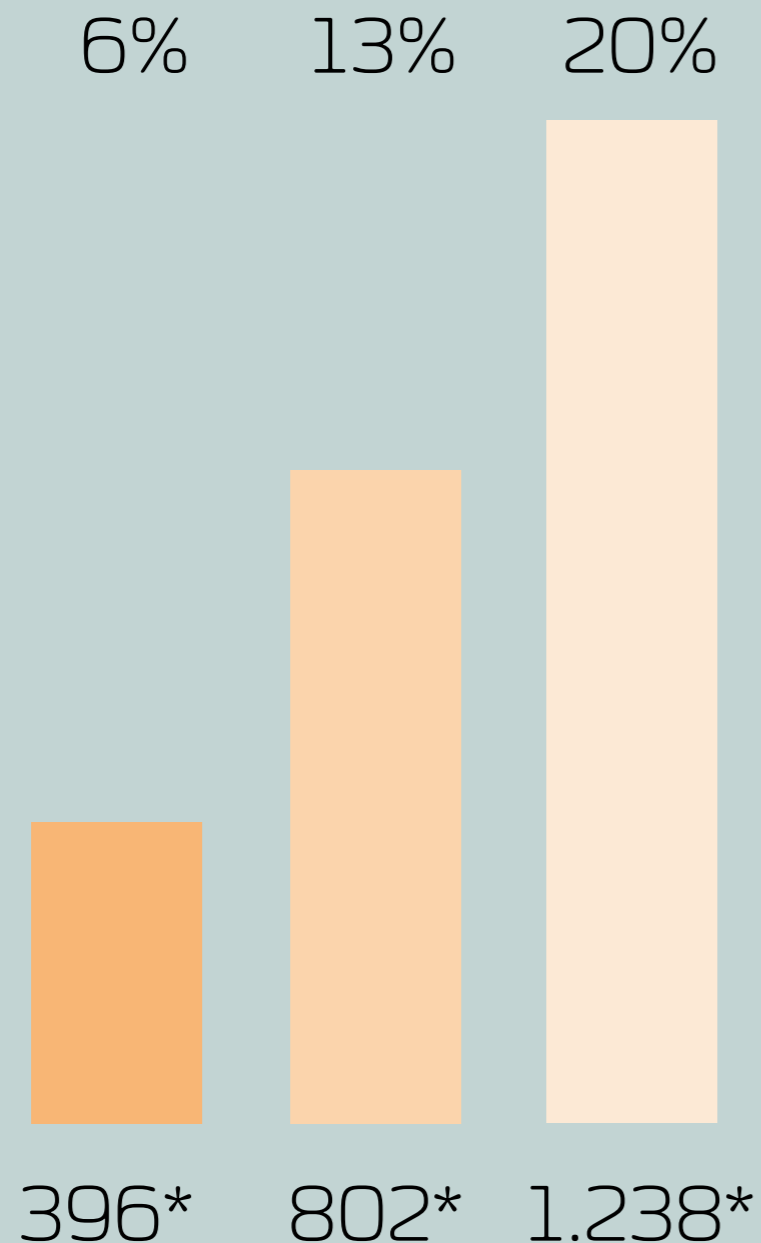

# Reichweite national

## Wartezimmer TV

Anmerkung y-doc:

1.238.000 Personen sind einmalige Kontakte von Einzelpersonen. Wiederholte Besuche sowie Besuche bei weiteren Ärzten während des Befragungszeitraumes wurden hier nicht mitgezählt.

- letzte Woche
- letzten 14 Tage
- letztes Monat

\* in Tausend